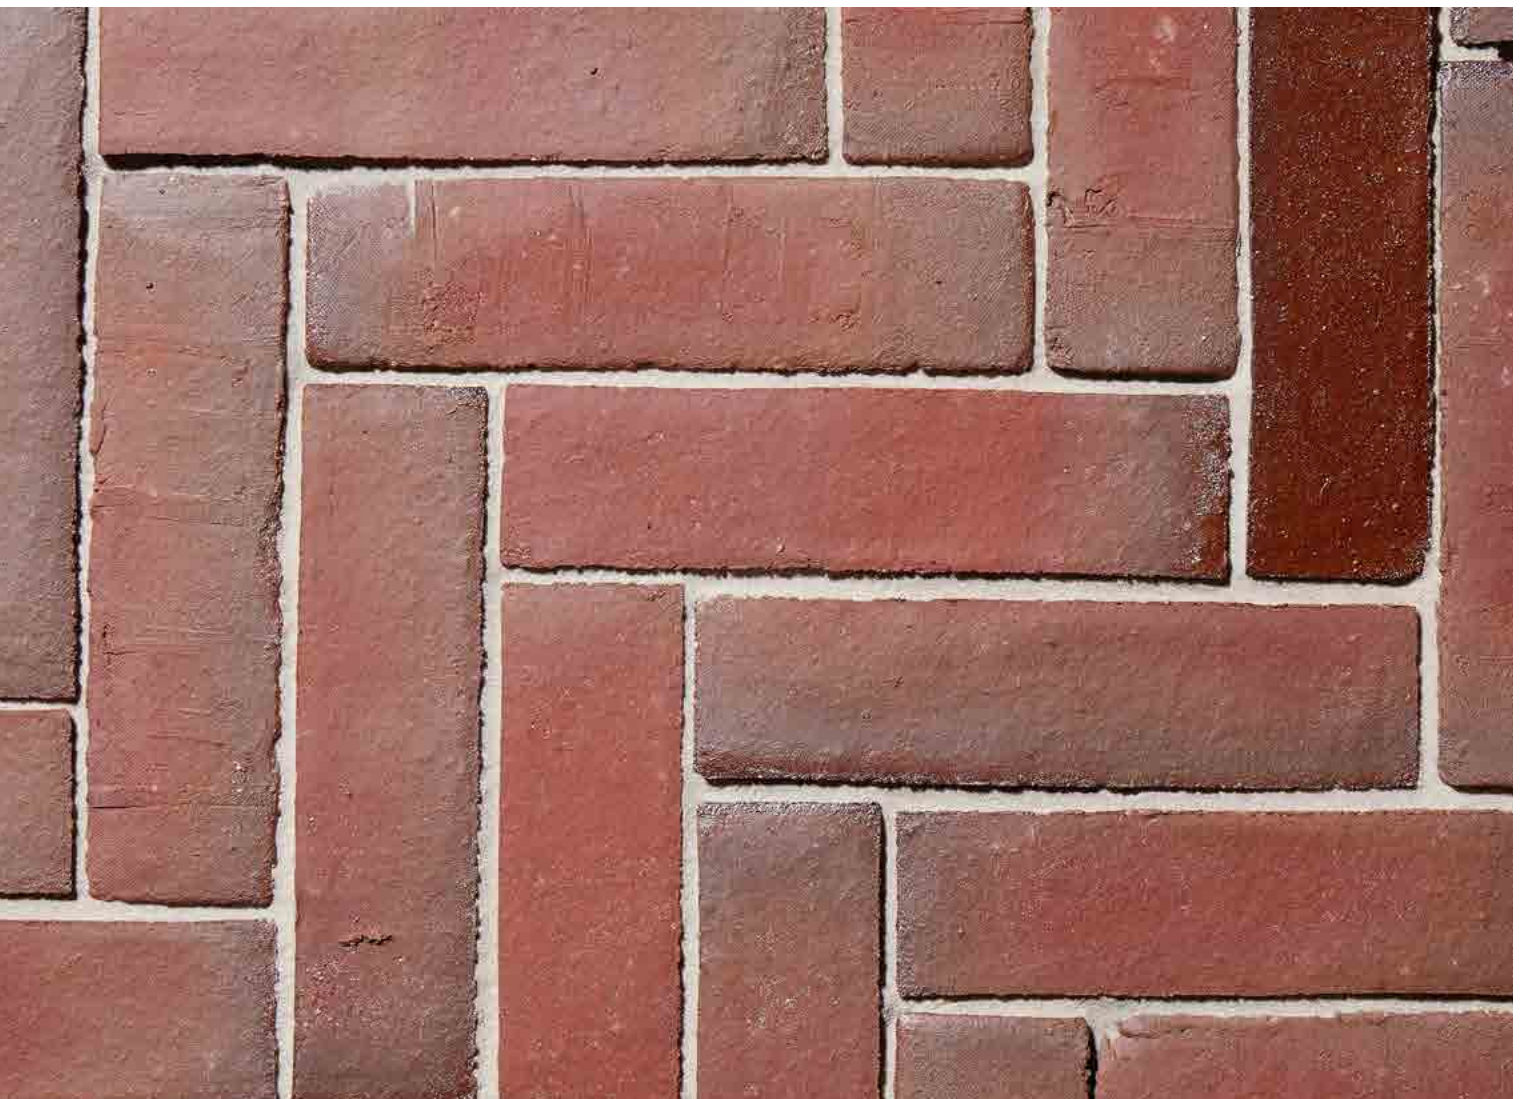

Handstrichriegel hochkant verlegt

Format 240x52x62

Abmessung in mm (LxBxH)

Stück pro m²

75

Emden, Neuer Markt
Bunt Retro 1.0, ohne Fase, backsteinrau, 220 x 52 x 108 mm
Fotos: © Reinhard Rosendahl

Braunviolett 04