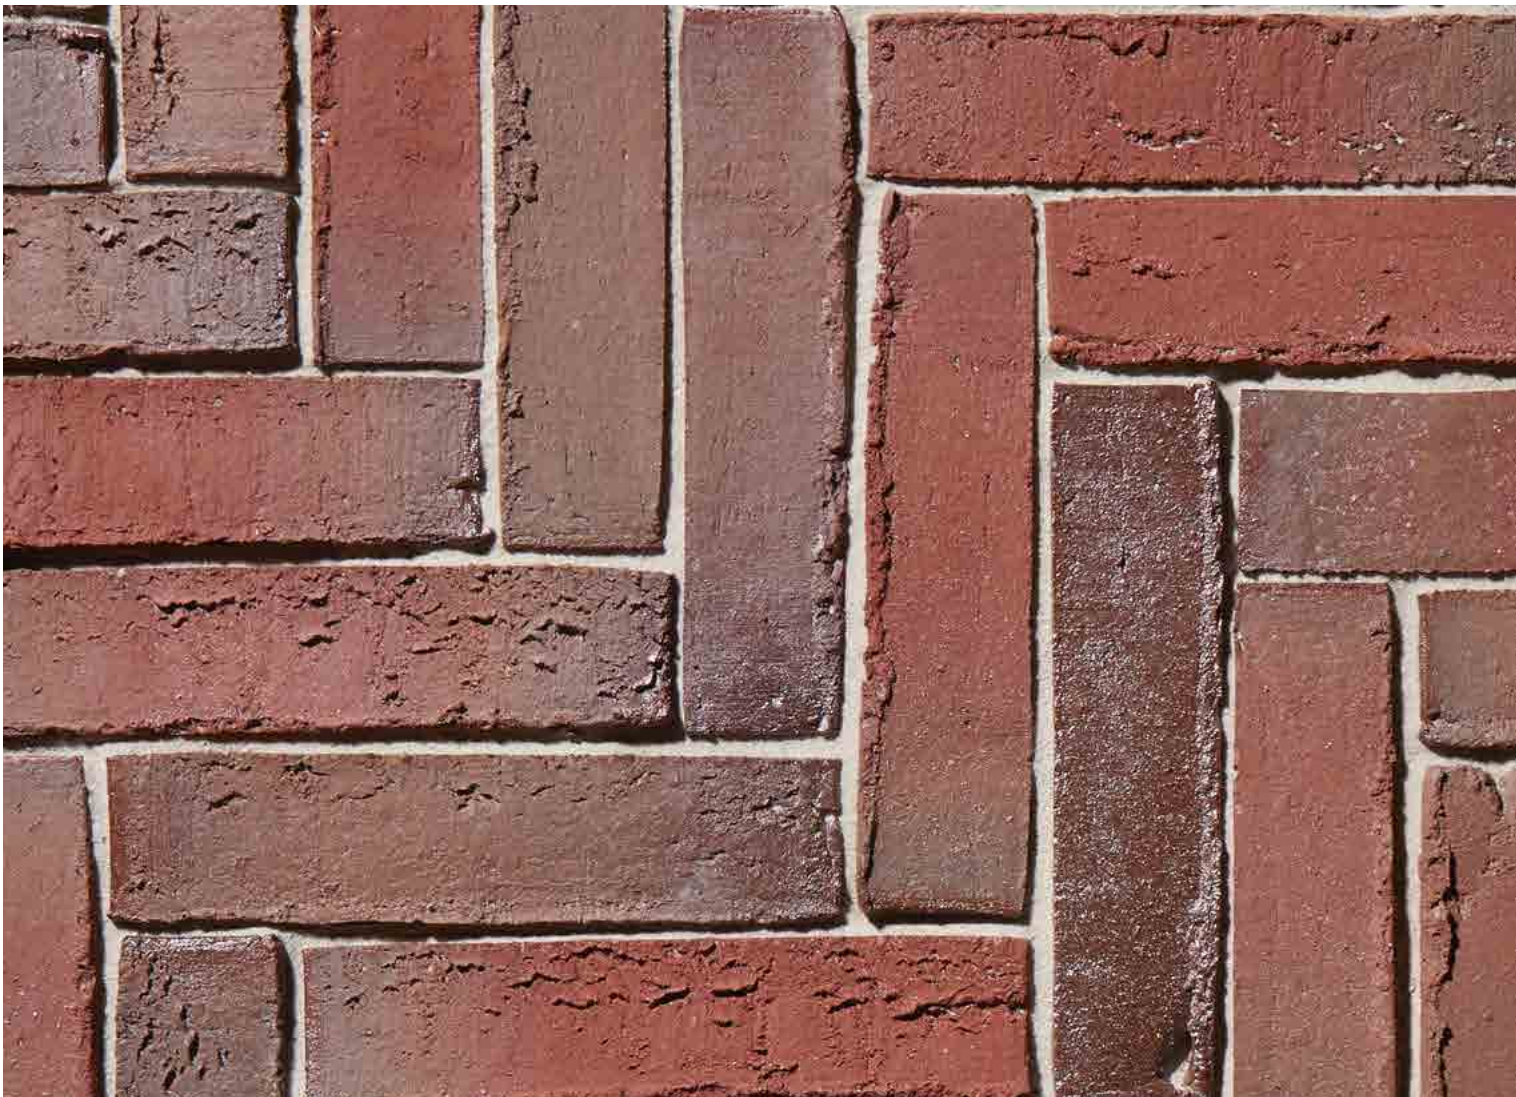

Handstrich, hochkant verlegt

Format 240x52x115

Abmessung in mm (LxBxH)

Stück pro m²

75

Bunt Retro Kohle

Handstrichriegel
flach verlegt

Format 240x62x52

Abmessung in mm (LxBxH)

Artikel-Nr.	04511475
Gewicht ca. kg/Stück	1,8
Paletteninhalt Stück	816
Palettengewicht kg	1.470
Stück pro m²	64