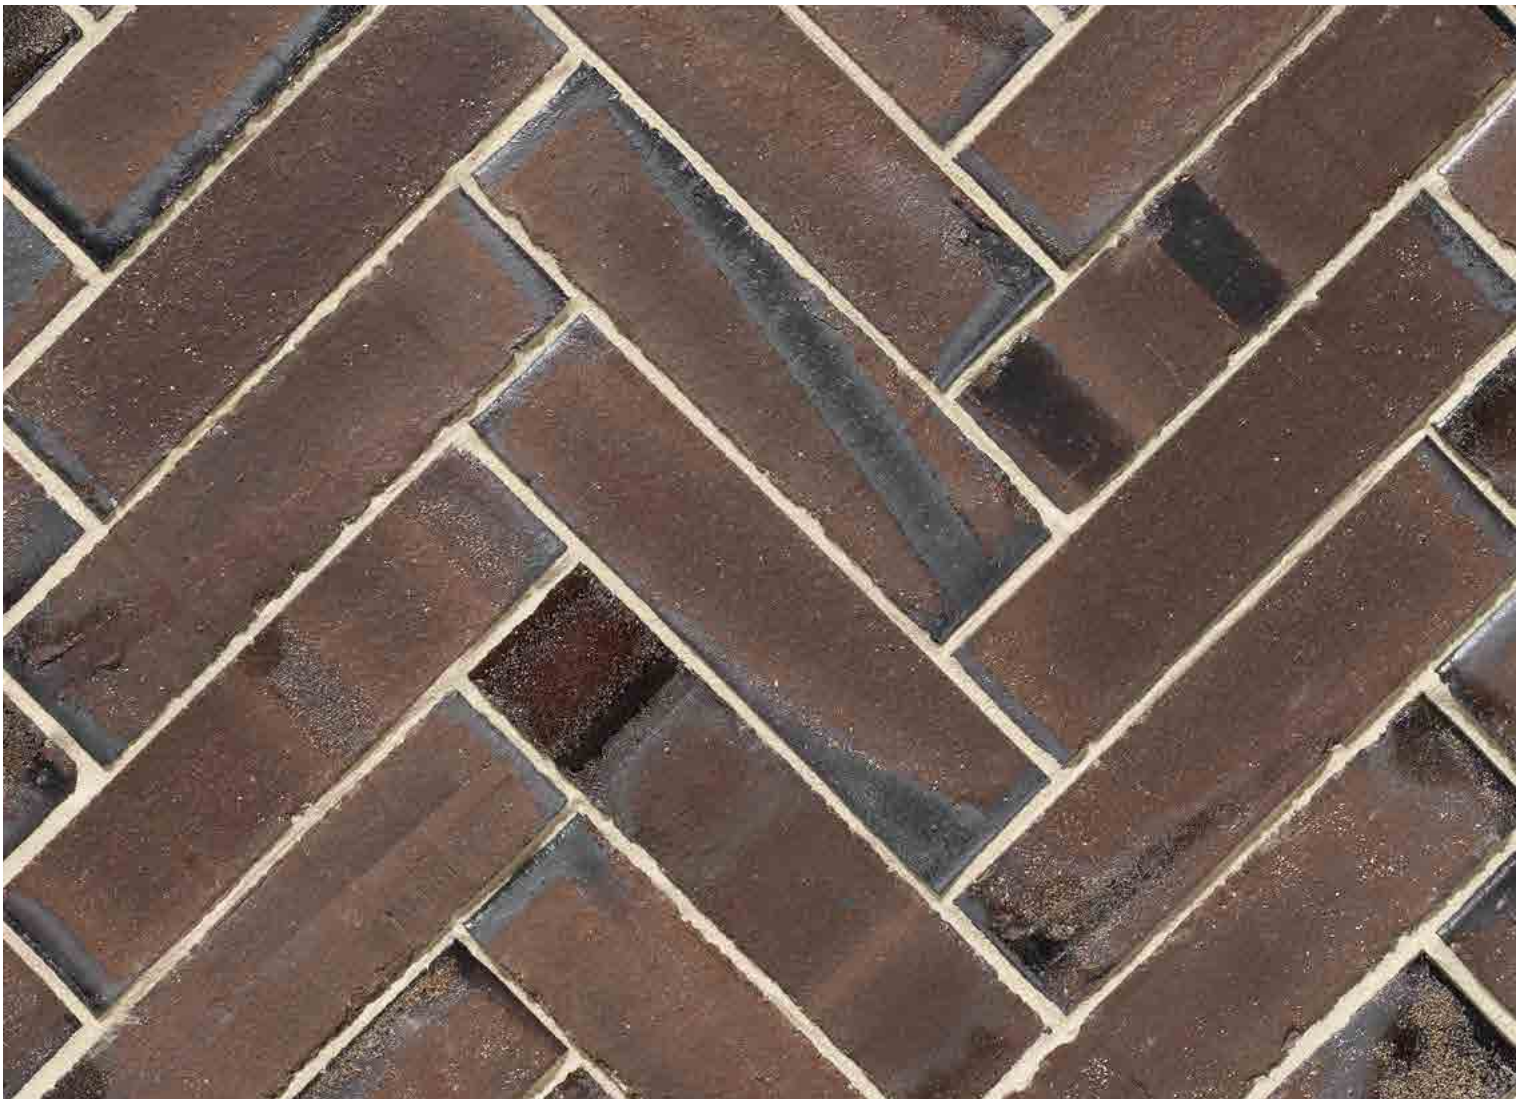

Stück pro m²

82

Oldenburg
Braunviolett Spezial, ohne Fase, backsteinrau 220 x 62 x 108 mm
Foto: © Reinhard Rosendahl

Braunviolett Retro Kohle

Handstrich, flach verlegt

Format 240x115x52

Abmessung in mm (LxBxH)