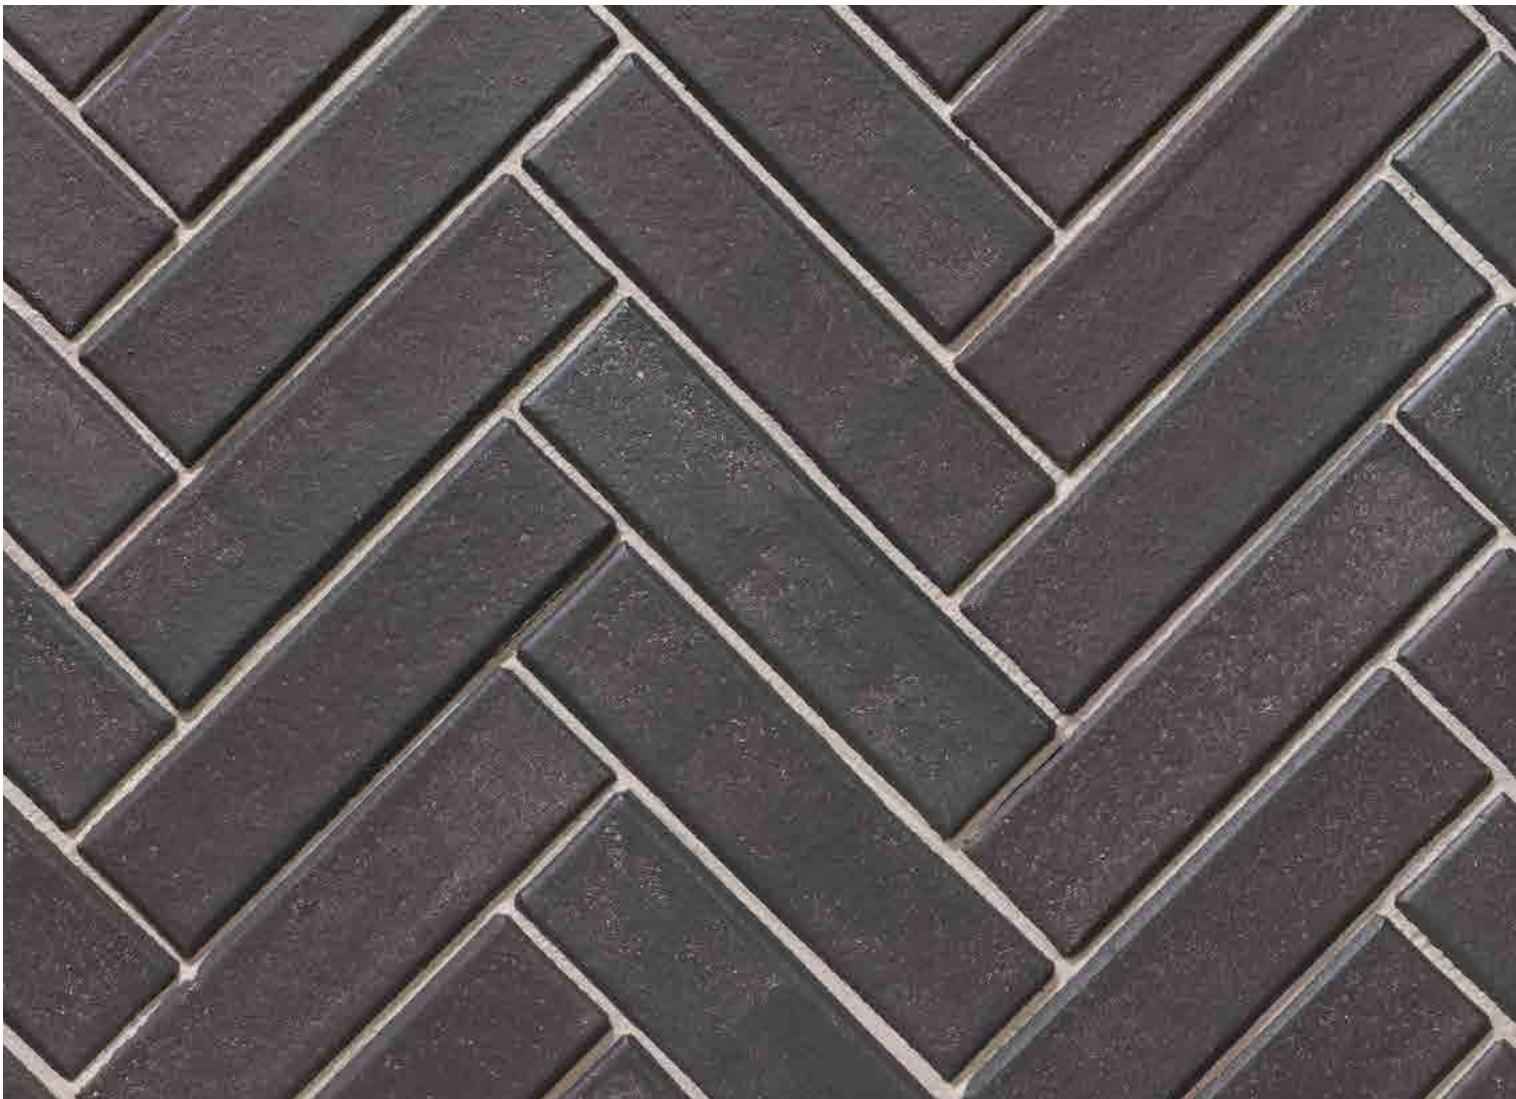

mit Fase, hochkant verlegt

Format 200x52x100

Abmessung in mm (LxBxH)

Stück pro m²

90

Bunt 04

Kleinpflaster ohne Fasse
auf ca. 60x60 vorgekerbt

Format 240x118x52

Abmessung in mm (LxBxH)

Artikel-Nr.	0451185
Gewicht ca. kg/Stück	3,1
Paletteninhalt Stück	408
Palettengewicht kg	1.280
Stück pro m²	33