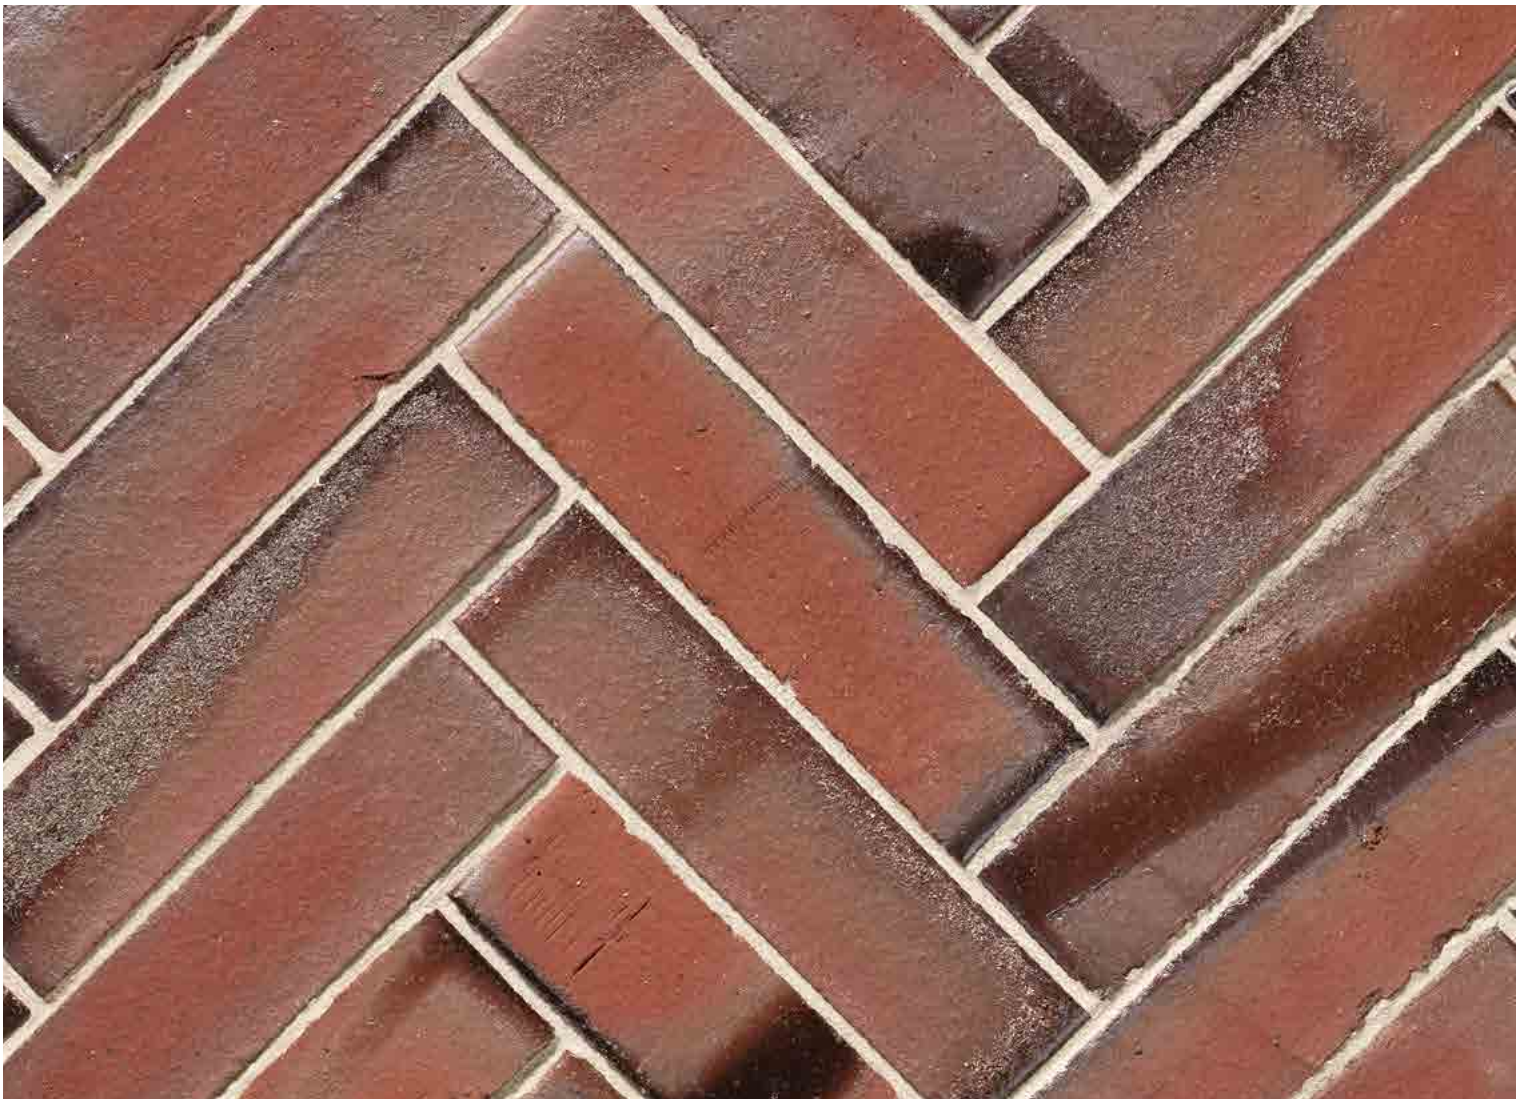

Abmessung in mm (LxBxH)

Stück pro m²

82

Stadtlohn
Bunt 04, ohne Fase, backsteinrau, 220x52x108 mm
Foto: © Reinhard Rosendahl

Bunt Retro Kohle

Handstrich, flach verlegt

Format 240x115x52

Abmessung in mm (LxBxH)