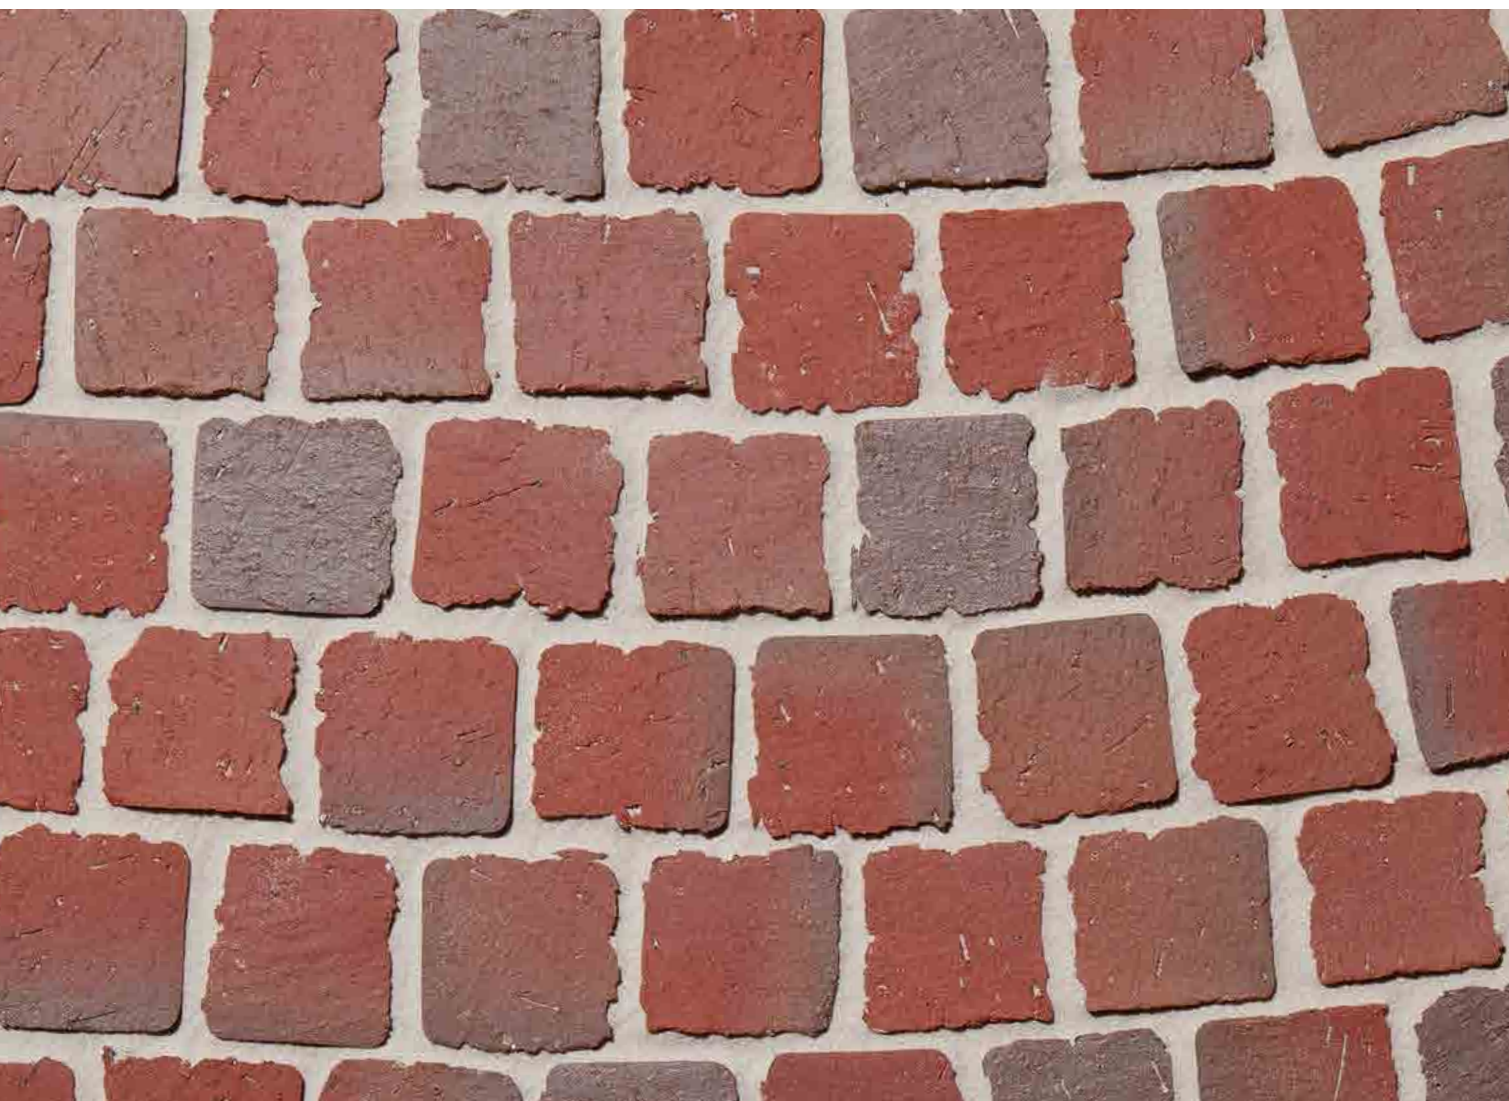

Bunt 04

Kleinpflaster ohne Fasse
auf ca. 60x60 vorgekerbt

Format 240x118x52

Abmessung in mm (LxBxH)

Artikel-Nr.	0451185
Gewicht ca. kg/Stück	3,1
Paletteninhalt Stück	408
Palettengewicht kg	1.280
Stück pro m²	33