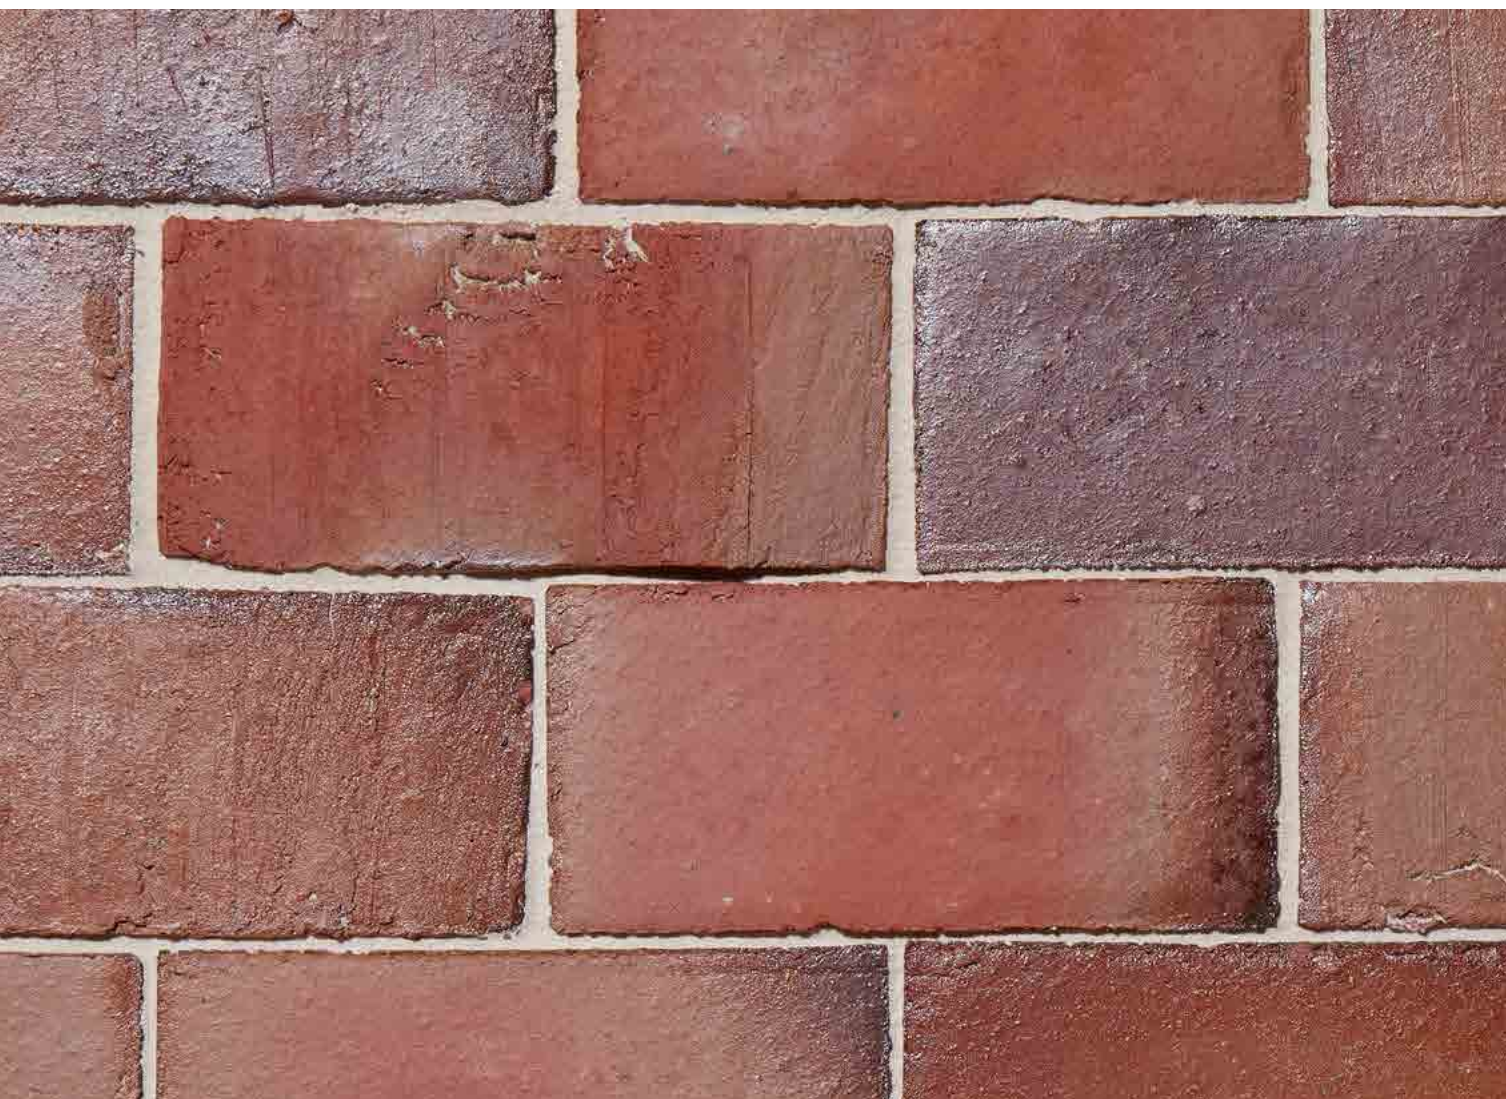

Bunt Retro Kohle

Handstrich, flach verlegt

Format 240x115x52

Abmessung in mm (LxBxH)

Artikel-Nr.	04141257
Gewicht ca. kg/Stück	3,0
Paletteninhalt Stück	408
Palettengewicht kg	1.240
Stück pro m²	35

Verlegung im Läuferverband