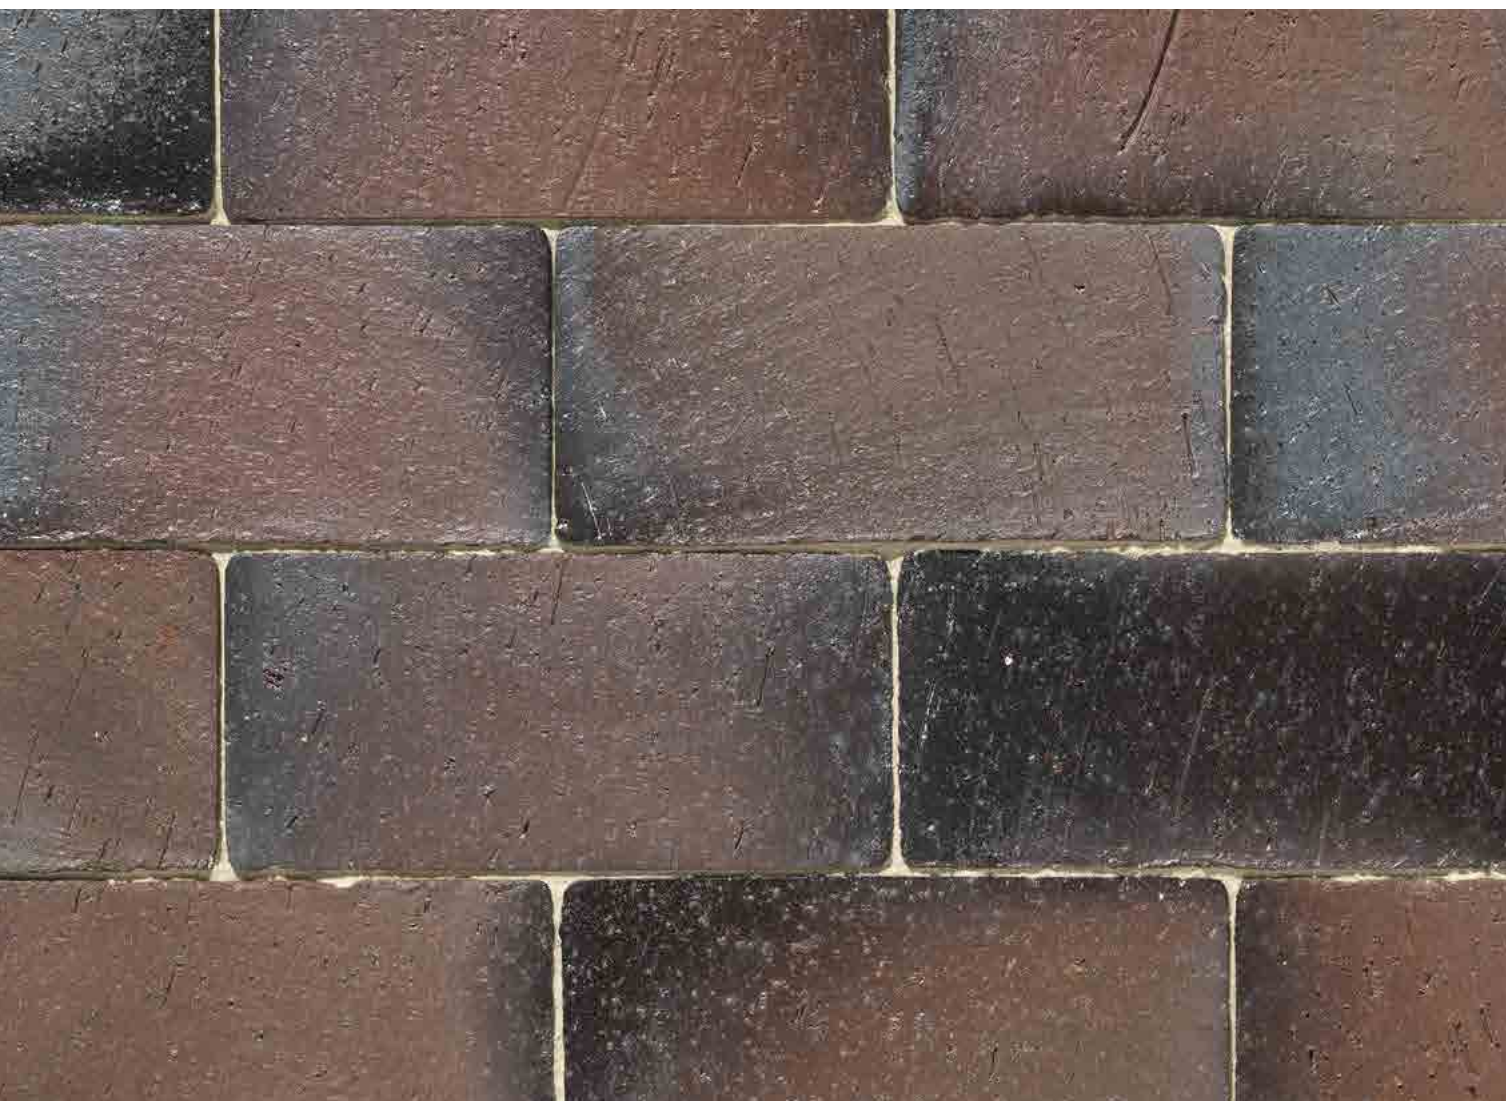

Braunviolett Retro Kohle

ohne Fase, flach verlegt

Format 220x105x52

Abmessung in mm (LxBxH)

Artikel-Nr.	0421785
Gewicht ca. kg/Stück	2,6
Paletteninhalt Stück	476
Palettengewicht kg	1.250
Stück pro m²	42

Verlegung im Läuferverband