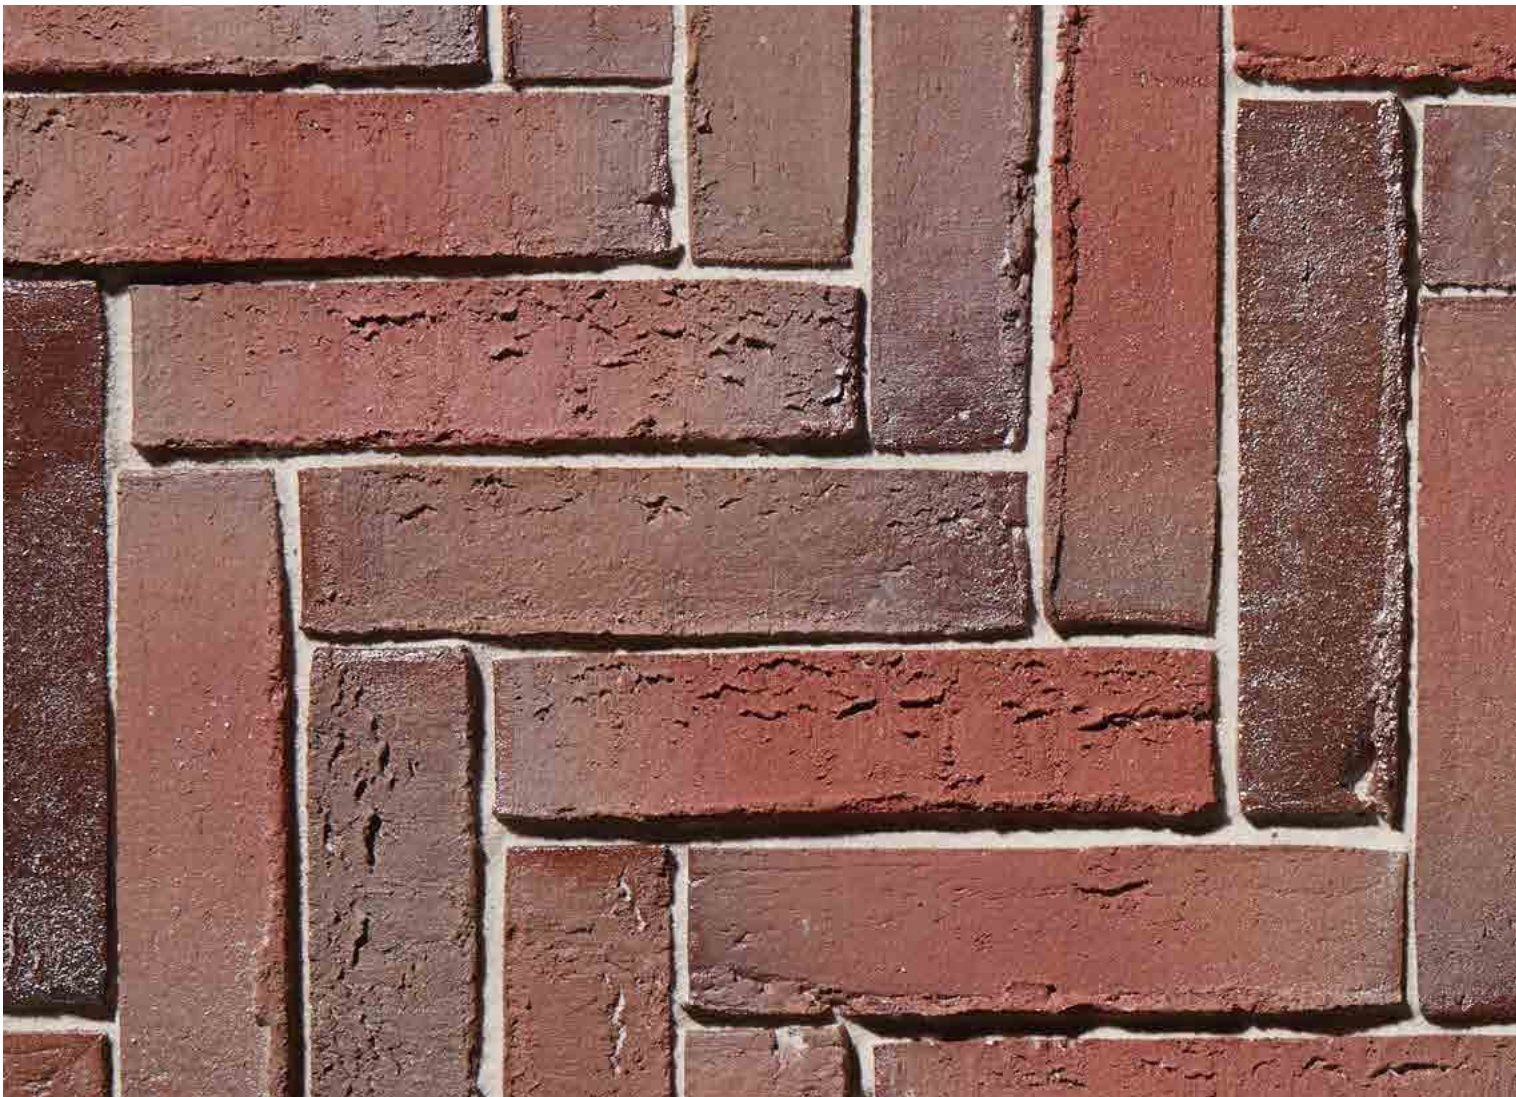

Handstrichriegel hochkant verlegt

Format 240x52x62

Abmessung in mm (LxBxH)

Stück pro m²

75

Emden, Neuer Markt
Bunt Retro 1.0, ohne Fase, backsteinrau, 220 x 52 x 108 mm
Fotos: © Reinhard Rosendahl

Braunviolett 04